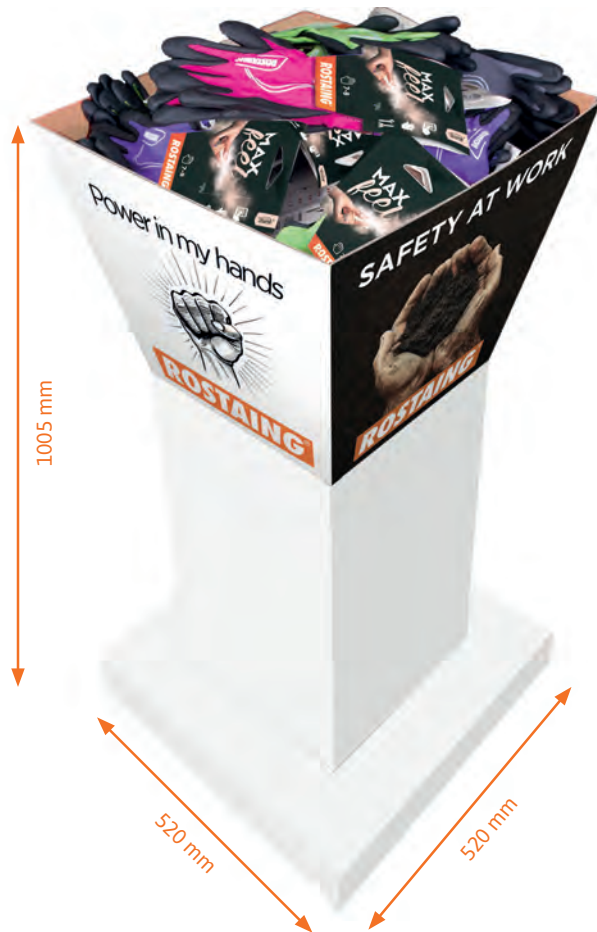

DISPLAYS

Geef uw verkoop een boost met deze displays!

BACPROMO

Kartonnen promotiebak voor 100 paar handschoenen.

ART. NR.	MIN. AFNAME		EAN-CODE
RO-BACPROMO	1	1	3 411147 500976