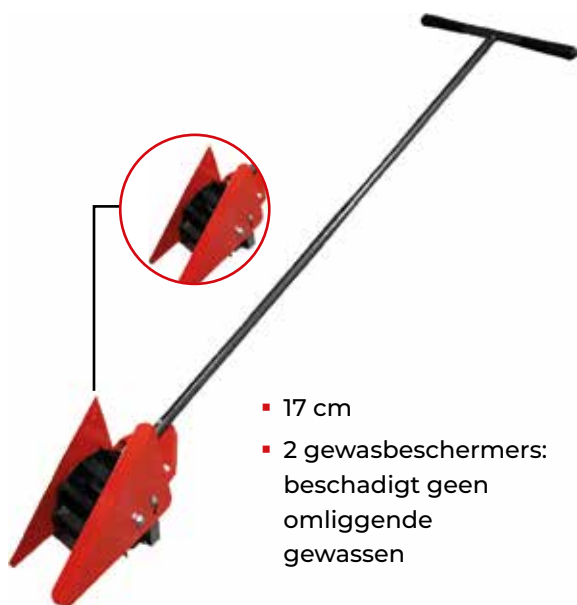

- 17 cm
- 2 gewasbeschermers: beschadigt geen omliggende gewassen