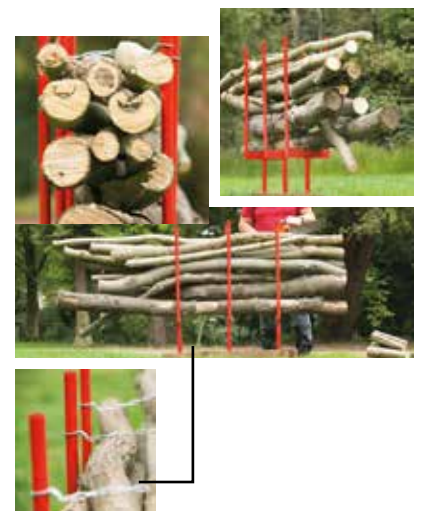

BULKZAAGBOK 120X110X60CM

Art. Nr. 061620 | Verp.: 1