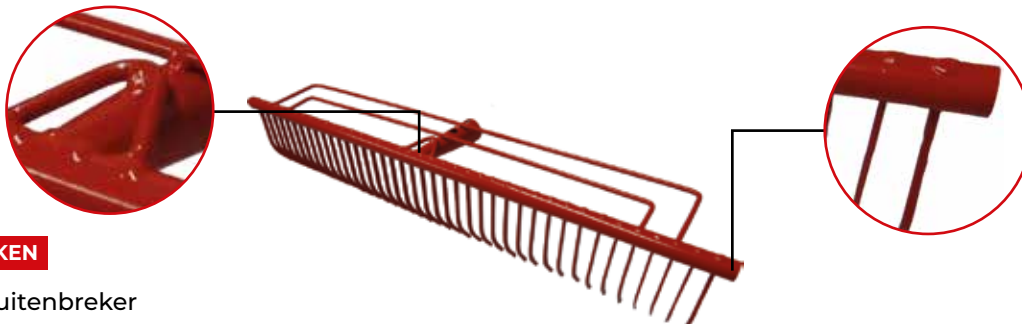

Art. Nr. 0303001 | Verp.: 3 | Steel: 143662

5 410685 032077

GAZONHARK 710MM

Art. Nr. 030301 | Verp.: 3

**GAZONHARK 710MM
M/ST 150CM**

Art. Nr. 0303011 | Verp.: 3 | Steel: 143662

GAZONHARKEN

- unieke kluitenbreker
- extra geharde tanden
- buitenste tanden dubbel zo dik, plooiën niet!

**DUBBELE GAZONHARK 28T/560MM
M/ST**

Art. Nr. 0303201 | Verp.: 3

DUBBELE GAZONHARKEN

- dubbele hark met grijpsysteem
- efficiënt
- ergonomisch & licht

Gazonharken - polyamide

GAZONHARK 32T/640MM POLYAMIDE

Art. Nr. 030300K | Verp.: 3