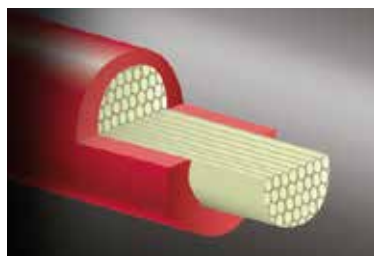

FIBER KERN

- glasvezelkern omringd door PVC
- gebruik: assortiment van spades, voorhamers, klassieke hamers, hak- en kloofbijlen

VOLLE FIBER

- homogeen getrokken glasvezel, 100% parallel en continu
- gebruik: assortiment van professionele spades en hamers