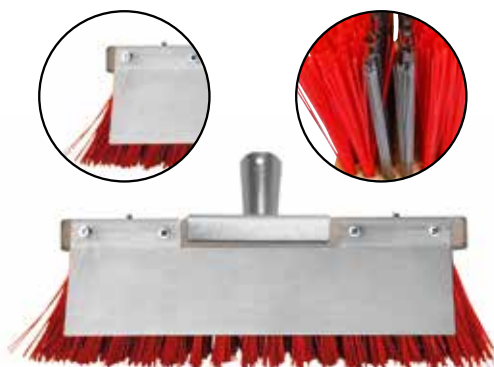

STRAATBEZEM 300MM FSC 100% BAHIA/PVC

Art. Nr. 407060 | Verp.: 5

STRAATBEZEM 300MM FSC 100% BAHIA/PVC M/ST 150CM

Art. Nr. 4070601 | Verp.: 5 | Steel: 143662

GEMEENTEBEZEM 450MM FSC 100% SHERBRO M/ST 150CM

Art. Nr. 4070801 | Verp.: 5 | Steel: 143662

STRAATBEZEM 300MM FSC 100% SHERBRO/BALEINEN

Art. Nr. 407150 | Verp.: 5

STRAATBEZEM 300MM FSC 100% SHERBRO/BAL. M/ST 150CM

Art. Nr. 4071501 | Verp.: 5 | Steel: 143662

STRAATBEZEM 300MM FSC 100% SHERBRO/PVC

Art. Nr. 407160 | Verp.: 5

STRAATBEZEM 320MM M/ST FIBER 3001 150CM

Art. Nr. FH10211 | Verp.: 2 | Steel: FH143652

STRAATBEZEM 300MM FSC 100% SHERBRO/PVC M/ST 150CM

Art. Nr. 4071601 | Verp.: 5 | Steel: 143662

STALEN HAREN MET SCHRAPER

2 IN 1

BEZEM 270MM-PP ROOD+STAALDRAAD 75MM MET SCHRAPER

Art. Nr. 409011 | Verp.: 5

BEZEM 270MM-PP ROOD+STAALDR. 75MM MET SCHRAPER M/ST 150CM

Art. Nr. 4090111 | Verp.: 5

NIEUW PRODUCT

- Een combinatie van PVC en stalen haren met schraper
- Waterbestendige haren
- Gebruik de schraper om hardnekkig vuil af te schrapen
- Extra dikke steel