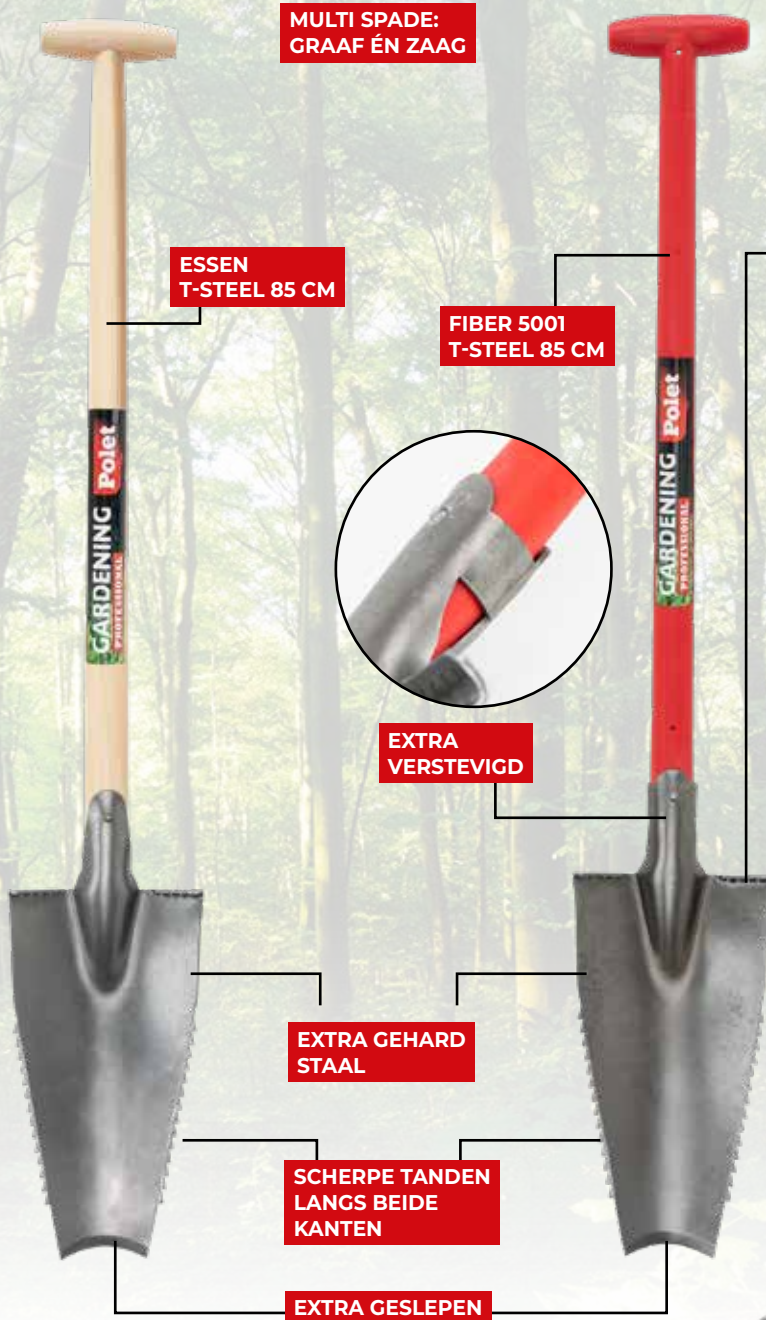

PROF.BOOMSPADE 350/130/3,5 2V
T-ST 85CM

Art. Nr. 101005 | Verp.: 5 | Steel: 137285

TUINTIPS
HOE KIES IK DE JUISTE SPADE?
Op basis van de juiste steel.

Polygator®

**MULTI SPADE:
GRAAF ÉN ZAAG**

**ESSEN
T-STEEL 85 CM**

**FIBER 5001
T-STEEL 85 CM**

**EXTRA
VERSTEVIGD**

**EXTRA GEHARD
STAAL**

**SCHERPE TANDEN
LANGS BEIDE
KANTEN**

EXTRA GESLEPEN

**VOETSTEUNTJES
MET GLEUFJES**

- voorkomt vuilophoping
- gepatenteerde gleufjes

MEER INFO